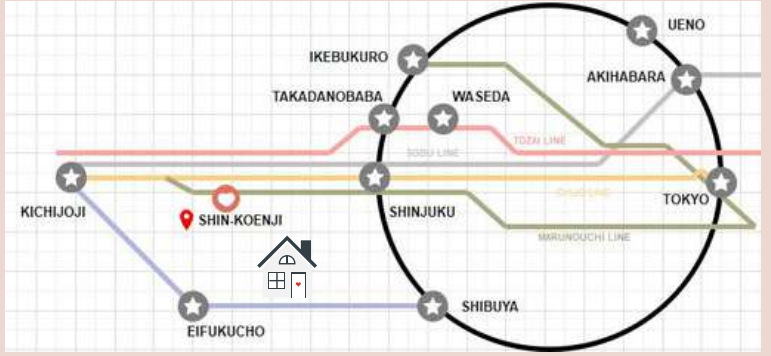

5 นาที จากสถานี SHINJUKU

16 นาที จากสถานี IKEBUKURO

6 นาที จากสถานี TAKADANOBABA

PROPERTY FEATURES

- 2 ห้องน้ำ
- 10 ห้องนอน
- 2 ห้องอาบน้ำ
- 2 ห้องครัว
- 1 ห้องนั่งเล่น
- ทำเลดี ใกล้ shopping street

For the best life in Japan

SCAN US!

📍 เดินไปสถานี SHIN-KOENJI ภายใน 10 นาที

BANRAK

SHINKOENJI

バーンラック新高円寺

แชร์เช่าสำหรับผู้หญิงโดยเฉพาะ

บ้านรักชินโคเอนจิ

ค่าเช่าเริ่มต้นเพียง **38,000** เยน/เดือน