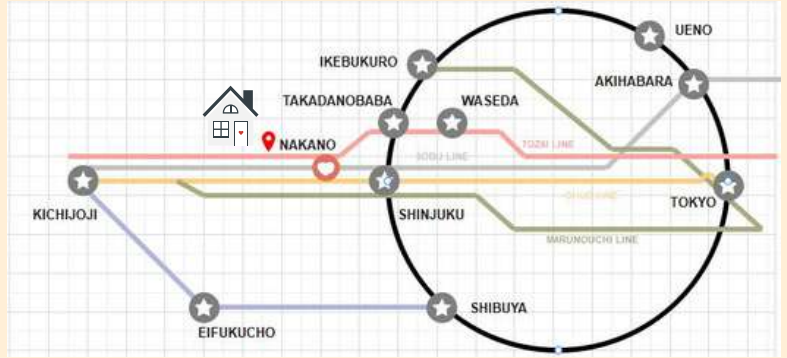

@LANDHOUSING

THAILAND@LANDHOUSING.CO.JP

SCAN US!

📍 เดินไปสถานี NAKANO ภายใน 6 นาที

BANRAK NAKANO

バーラック中野

แชร์เช่าสำหรับผู้หญิงโดยเฉพาะ

บ้านรักนาคาโนะ

5 นาที จากสถานี SHINJUKU

16 นาที จากสถานี IKEBUKURO

6 นาที จากสถานี TAKADANOBABA

PROPERTY FEATURES

- 2 ห้องน้ำ
- 10 ห้องนอน
- 2 ห้องอาบน้ำ
- 2 ห้องครัว
- 1 ห้องนั่งเล่น
- ทำเลดี ใกล้ shopping street

For the best life in Japan