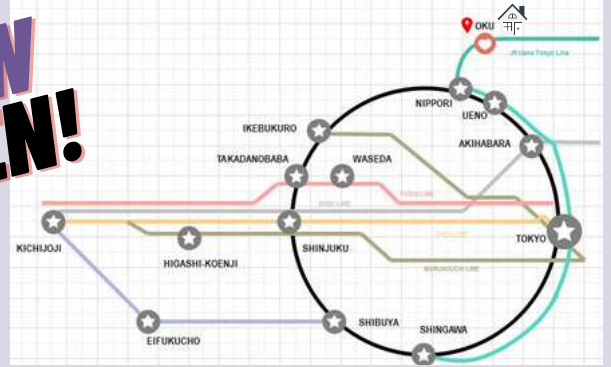

เดินไปสถานี OKU เพียง 2 นาที (สาย JR UENO-TOKYO)

BANRAK OGU (NEAR UENO)

NEW OPEN!

バーンラック尾久

แชร์เช่าสรรวม ชั้น 2 สำหรับผู้ชาย
และชั้น 3-5 สำหรับผู้หญิงโดยเฉพาะ

บ้านรักโอคุ (อุเอโนะ)

ค่าเช่าเริ่มต้นเพียง **41,000** เยน/เดือน

6 นาที จากสถานี UENO
12 นาที จากสถานี TOKYO
27 นาที จากสถานี SHINAGAWA

30 นาที จากสถานี IKEBUKURO

PROPERTY FEATURES

- 4 ห้องน้ำ
- 14 ห้องนอน
- 4 ห้องอาบน้ำ
- 1 ห้องครัว
- 1 ห้องนั่งเล่น
- ทำเลดี ใกล้ร้านสะดวกซื้อ และร้านค้าต่างๆ