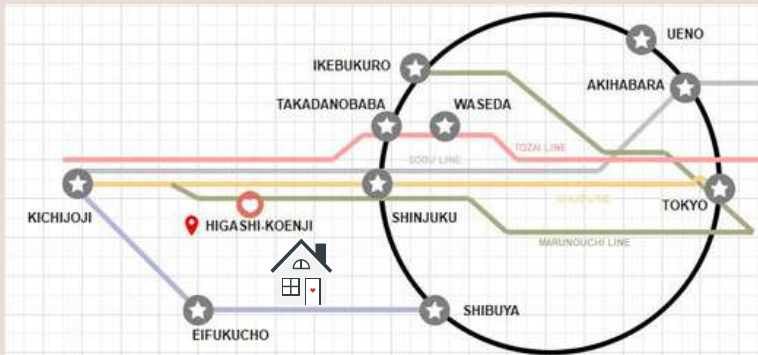

SCAN US!

📍 เดินไปสถานี HIGASHI-KOENJI ภายใน 7 นาที

BANRAK

NAKANO CHUO

バーンラック中野中央

แชร์เช่าสำหรับผู้ชายโดยเฉพาะ

บ้านรังกานาคาโนะ ชูโอ

ค่าเช่าเริ่มต้นเพียง **37,000** เยน/เดือน